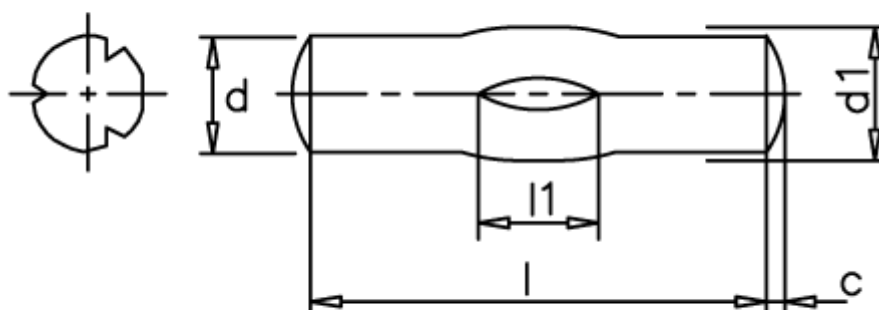

Varenummer: 08081510
Beskrivelse: KLEE Kærvstift S8 1,5x10
Stål

Mål

d_1 = 1.5
 d_2 = 1.60
Længde = 8-14